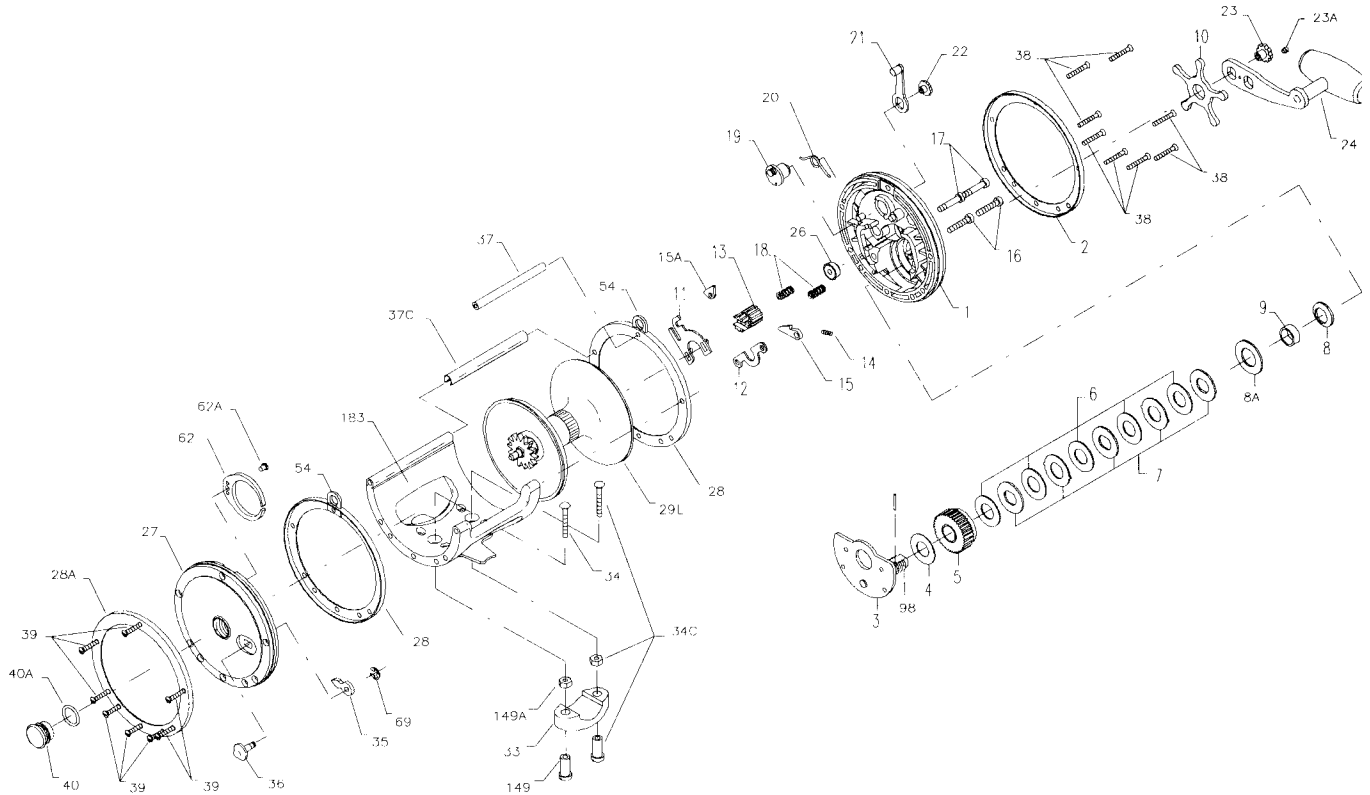

PARTS AND PRICE LIST FOR MODELS 113H, 113HL AND 113HLW

Key No.	Part No.	Description	Price
1	001 113H	Right Side Plate	\$7.90
2	002 113HO	Outer Right Side Ring	5.20
3	003 113H	Bridge w/Sleeve	10.00
4	004 349	Fiber Washer	.45
5	005 113H	Main Gear	7.30
6	006 113H	Drag Washer (5 req.)	1.20
7	007C113H	Metal Washer Set	4.40
8	008 349	Tension Spring	.90
8A	018 970	Tension Spring Drag	1.00
9	009 113H	Spacing Sleeve	1.50
10	010 349	Star Drag Wheel	4.40
11	011 113	Eccentric Jack	1.60
12	012 060	Pinion Yoke	.90
13	013 113H	Pinion	3.60
14	014 099	Dog Spring	.45
15	015 113H	Dog	.90
16	016 113H	Lower Bridge Screw	.50
17	017 113H	Upper Bridge Screw	.50
18	018 060	Clutch Spring	.45
19	019 113	Eccentric	2.25
20	020 155	Eccentric Spring	.45
21	021 066	Eccentric Lever	1.75
22	022 099	Eccentric Screw	1.50
23	023 114	Handle Screw	2.65
23A	110 060	Handle Lock Screw	.45
24	024 113H	Handle	10.10
	024 349H	Handle (113HL-113HLW)	11.50
26	026 113H	Right Side Bearing	12.00
27	027N113H	Left Side Plate	7.25